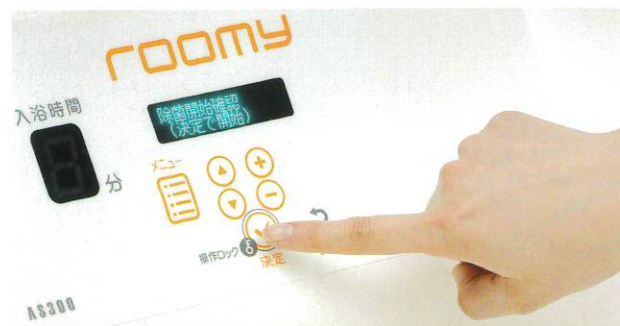

脚先までスペースにゆとりがあるため、全身リラックスしてのびのびと入浴できます。

長身の方でも足を伸ばしてゆったりと

コンパクトな外観からは想像できない広々とした浴槽で、身長180cmの方でもゆったりご入浴いただけます。また、体格に合わせて水位を調節できるオーバーフローも備えています。

浴室を広く使える コンパクト&レイアウトフリー設計

ルーミィは様々な浴室に合わせられるフレキシブルな設計です。浴槽は203cm×96cmのコンパクトサイズ。貯湯タンクと浴槽を別体にするこ
とで、置き場所の自由度を高めています。扉の開き方も選ぶことができ、
施設に合わせた最適なレイアウトが可能です。

3m×4mのユニットバスに設置したイメージ

やさしさのつまったコンパクトボディ

ゆったりと浸かれることと、コンパクトであることを両立させた浴槽。狭い浴室に
も設置することができ、介助する方の作業スペースも十分に確保することが
可能です。また、扉の開け閉めの容易さ、操作ボタンの使いやすさなど、誰でも
簡単に扱えることも大切にしています。

ONE POINT 介助しやすい高さ

縁の高さは女性が自然な姿勢で介助できる
94cmで腰への負担を軽減します。

自由度の高いレイアウト

貯湯タンクは浴槽の横や後ろ、またL字型にも設置可能です。
限られた浴室スペースを有効に使うことができます。

扉の開閉は2タイプ

設置場所に合わせて、扉の開き方は
レフトタイプ(左開き)とライトタイプ(右開き)から
お選びいただけます。

衛生管理をもっと簡単にもっと効率よく

毎日の衛生管理をもっと効率化したい。ルーミィはそんな声に応える様々な機能を搭載しています。

PICK UP 1

ボタンひとつでできる、2つの配管洗浄プログラム。

ディスク形状のろ過フィルターは、立体的に汚れを除去。工具を使わずに簡単に取り外せるため、洗浄にかかる時間を減らすことができます。

簡単に取り外せます

PICK UP 3 カバーを取り外して清掃できるオーバーフロー

溢れた湯を排出し水位を調節するオーバーフローは、汚れが集まりやすい部分です。カバーの付け外しを工具なしで簡単に行えるようになりました。これにより今まで洗浄できなかった気になる内部までお掃除できます。