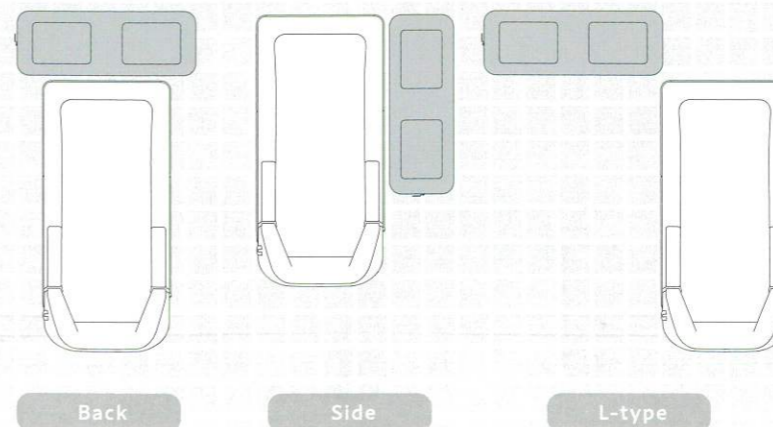

脚先までスペースにゆとりがあるため、全身リラックスしてのびのびと入浴できます。

長身の方でも足を伸ばしてゆったりと

コンパクトな外観からは想像できない広々とした浴槽で、身長180cmの方でもゆったりご入浴いただけます。また、体格に合わせて水位を調節できるオーバーフローも備えています。

浴室を広く使える コンパクト&レイアウトフリー設計

ルーミィは様々な浴室に合わせられるフレキシブルな設計です。浴槽は203cm×96cmのコンパクトサイズ。貯湯タンクと浴槽を別体にするこ
とで、置き場所の自由度を高めています。扉の開き方も選ぶことができ、
施設に合わせた最適なレイアウトが可能です。

3m×4mのユニットバスに設置したイメージ

やさしさのつまったコンパクトボディ

ゆったりと浸かれることと、コンパクトであることを両立させた浴槽。狭い浴室に
も設置することができ、介助する方の作業スペースも十分に確保することが
可能です。また、扉の開け閉めの容易さ、操作ボタンの使いやすさなど、誰でも
簡単に扱えることも大切にしています。

ONE POINT 介助しやすい高さ

縁の高さは女性が自然な姿勢で介助できる
94cmで腰への負担を軽減します。

自由度の高いレイアウト

貯湯タンクは浴槽の横や後ろ、またL字型にも設置可能です。
限られた浴室スペースを有効に使うことができます。

扉の開閉は2タイプ

設置場所に合わせて、扉の開き方は
レフトタイプ(左開き)とライトタイプ(右開き)から
お選びいただけます。

衛生管理をもっと簡単にもっと効率よく

毎日の衛生管理をもっと効率化したい。ルーミィはそんな声に応える様々な機能を搭載しています。

PICK UP 1

ボタンひとつでできる、2つの配管洗浄プログラム。