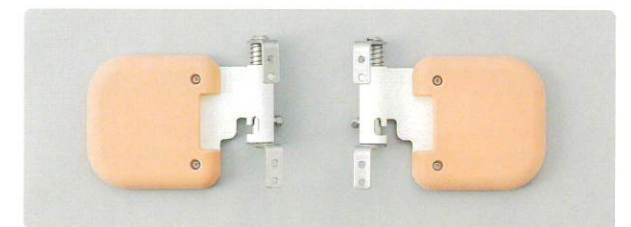

オプション用品

上肢サポート