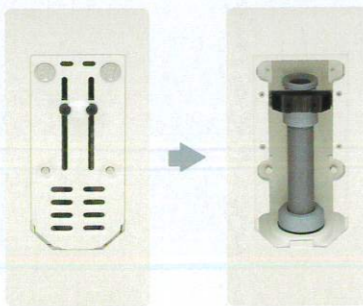

自由度の高いレイアウト

貯湯タンクは浴槽の横や後ろ、またL字型にも設置可能です。
限られた浴室スペースを有効に使うことができます。

扉の開閉は2タイプ

設置場所に合わせて、扉の開き方は
レフトタイプ(左開き)とライトタイプ(右開き)から
お選びいただけます。

衛生管理をもっと簡単にもっと効率よく

毎日の衛生管理をもっと効率化したい。ルーミィはそんな声に応える様々な機能を搭載しています。

PICK UP 1

ボタンひとつでできる、2つの配管洗浄プログラム。

雑菌の繁殖を防ぐ「除菌モード」と、バイオフィルムの発生を抑える「洗浄モード」の2つの配管洗浄プログラムを備えています。高度な衛生管理を自動で行うことができます。

全量ろ過殺菌システムで、きれいなお湯を。

1人入浴が終わるたびに浴槽の湯は貯湯タンクに戻ります。その際に、配管内に注入された薬液と混ざり、ディスクフィルターを通過することでろ過殺菌されます。

PICK UP 2 簡単に取り外せる高性能ろ過フィルター

ディスク形状のろ過フィルターは、立体的に汚れを除去。工具を使わずに簡単に取り外せるため、洗浄にかかる時間を減らすことができます。

簡単に取り外せます

PICK UP 3 カバーを取り外して清掃できるオーバーフロー

溢れた湯を排出し水位を調節するオーバーフローは、汚れが集まりやすい部分です。カバーの付け外しを工具なしで簡単に行えるようになりました。これにより今まで洗浄できなかった気になる内部までお掃除できます。