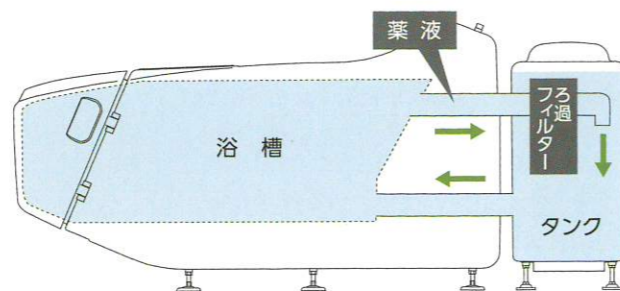

1人入浴が終わるたびに浴槽の湯は貯湯タンクに戻ります。その際に、配管内に注入された薬液と混ざり、ディスクフィルターを通過することでろ過殺菌されます。