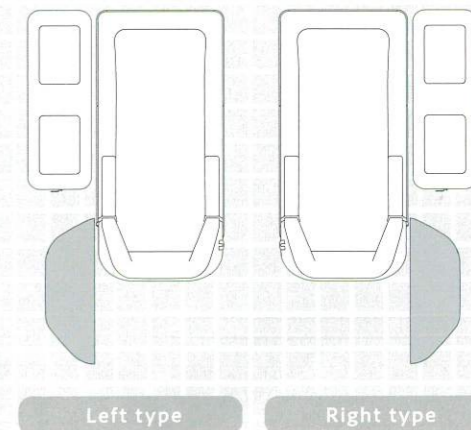

脚先までスペースにゆとりがあるため、全身リラックスしてのびのびと入浴できます。

長身の方でも足を伸ばしてゆったりと

コンパクトな外観からは想像できない広々とした浴槽で、身長180cmの方でもゆったりご入浴いただけます。また、体格に合わせて水位を調節できるオーバーフローも備えています。

浴室を広く使える コンパクト&レイアウトフリー設計

ルーミィは様々な浴室に合わせられるフレキシブルな設計です。浴槽は203cm×96cmのコンパクトサイズ。貯湯タンクと浴槽を別体にするこ
とで、置き場所の自由度を高めています。扉の開き方も選ぶことができ、
施設に合わせた最適なレイアウトが可能です。

3m×4mのユニットバスに設置したイメージ

やさしさのつまったコンパクトボディ

ゆったりと浸かれることと、コンパクトであることを両立させた浴槽。狭い浴室に
も設置することができ、介助する方の作業スペースも十分に確保することが
可能です。また、扉の開け閉めの容易さ、操作ボタンの使いやすさなど、誰でも
簡単に扱えることも大切にしています。

ONE POINT 介助しやすい高さ

縁の高さは女性が自然な姿勢で介助できる
94cmで腰への負担を軽減します。

自由度の高いレイアウト

貯湯タンクは浴槽の横や後ろ、またL字型にも設置可能です。
限られた浴室スペースを有効に使うことができます。

扉の開閉は2タイプ

設置場所に合わせて、扉の開き方は
レフトタイプ(左開き)とライトタイプ(右開き)から
お選びいただけます。

衛生管理をもっと簡単にもっと効率よく

毎日の衛生管理をもっと効率化したい。ルーミィはそんな声に応える様々な機能を搭載しています。

PICK UP 1

ボタンひとつでできる、2つの配管洗浄プログラム。